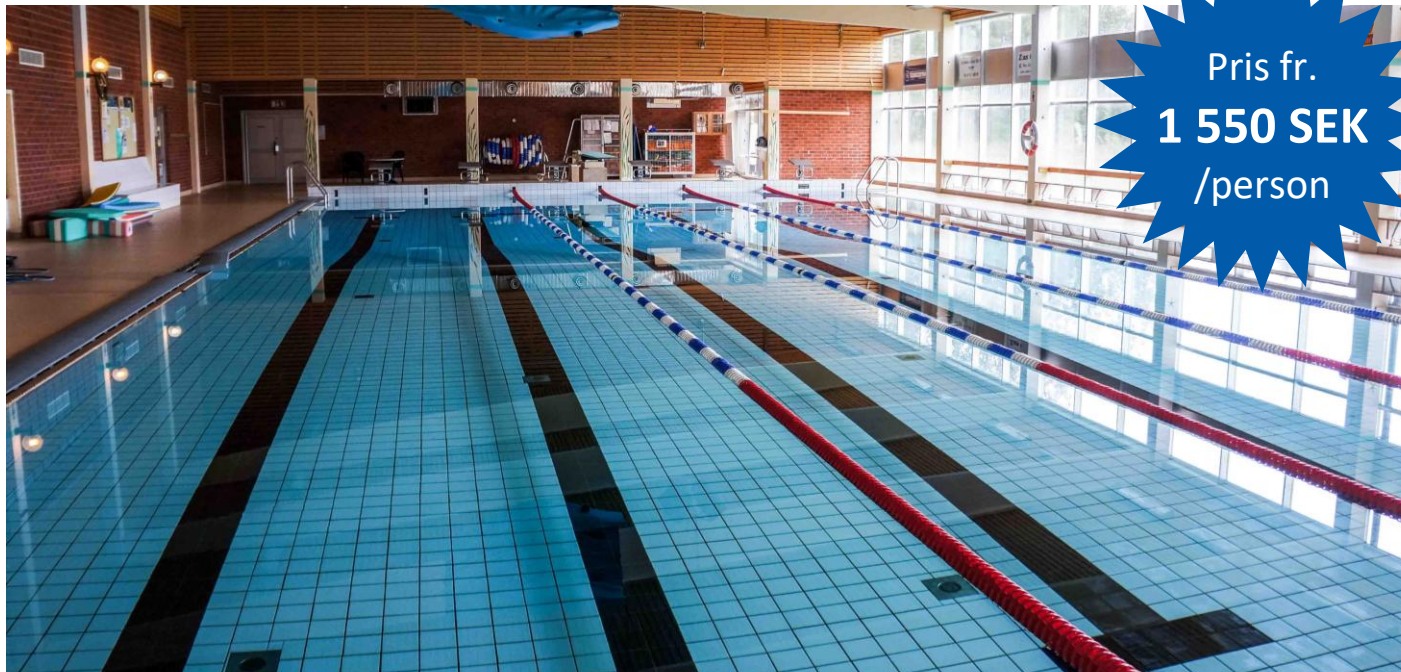

★ OLKA Sportresor presenterar ★

Gimo

Simläger i Sverige

Pris fr.
1 550 SEK
/person

OM RESMÅLET

Endast 12 mil från Stockholm ligger Gimo Sportcenter där ni erbjuds en fantastisk sjönära miljö. Gimo har en stor sportanläggning med hela 33 000 kvm gräsyta. Förutom en 25-meterbassäng finns också en toppmodern ishall, en sporthall, 4 km långt elljusspår och gym.

Runtom i Gimo finns en rad olika aktiviteter ni kan göra vid sidan av träningen. Varför inte pröva balansen på högre höjd på Gimos höghöjdsbana, prova på fotbollsgolf på en VM-arena eller paddla kajak i Gimodammen?

SNABBFAKTA

Ort: Gimo

Invånarantal: ca 3 000

Avstånd till tåg/busstation, ca: 1,5 km

Avstånd till arenan, ca: 250 m

Avstånd till centrum, ca: 1,5 km

TRÄNING

Träning sker inomhus i 25-metersbassäng med totalt 6 banor.

Tillkommer:

Träning: 300 kr/timme och bana

Kvällsfika/mellanmål: 65 kr/person och måltid

BOENDE OCH MÅLTIDER

Endast fem minuter från alla sportfaciliteter ligger Gimo vandrarhem. Logi sker i flerbäddsrum med dusch/wc i korridoren. Kök och sällskapsrum med tv finns. Ni äter i Ladan som är anläggningens restaurang och där finns också en teorilokal som är godkänd för 800 personer.